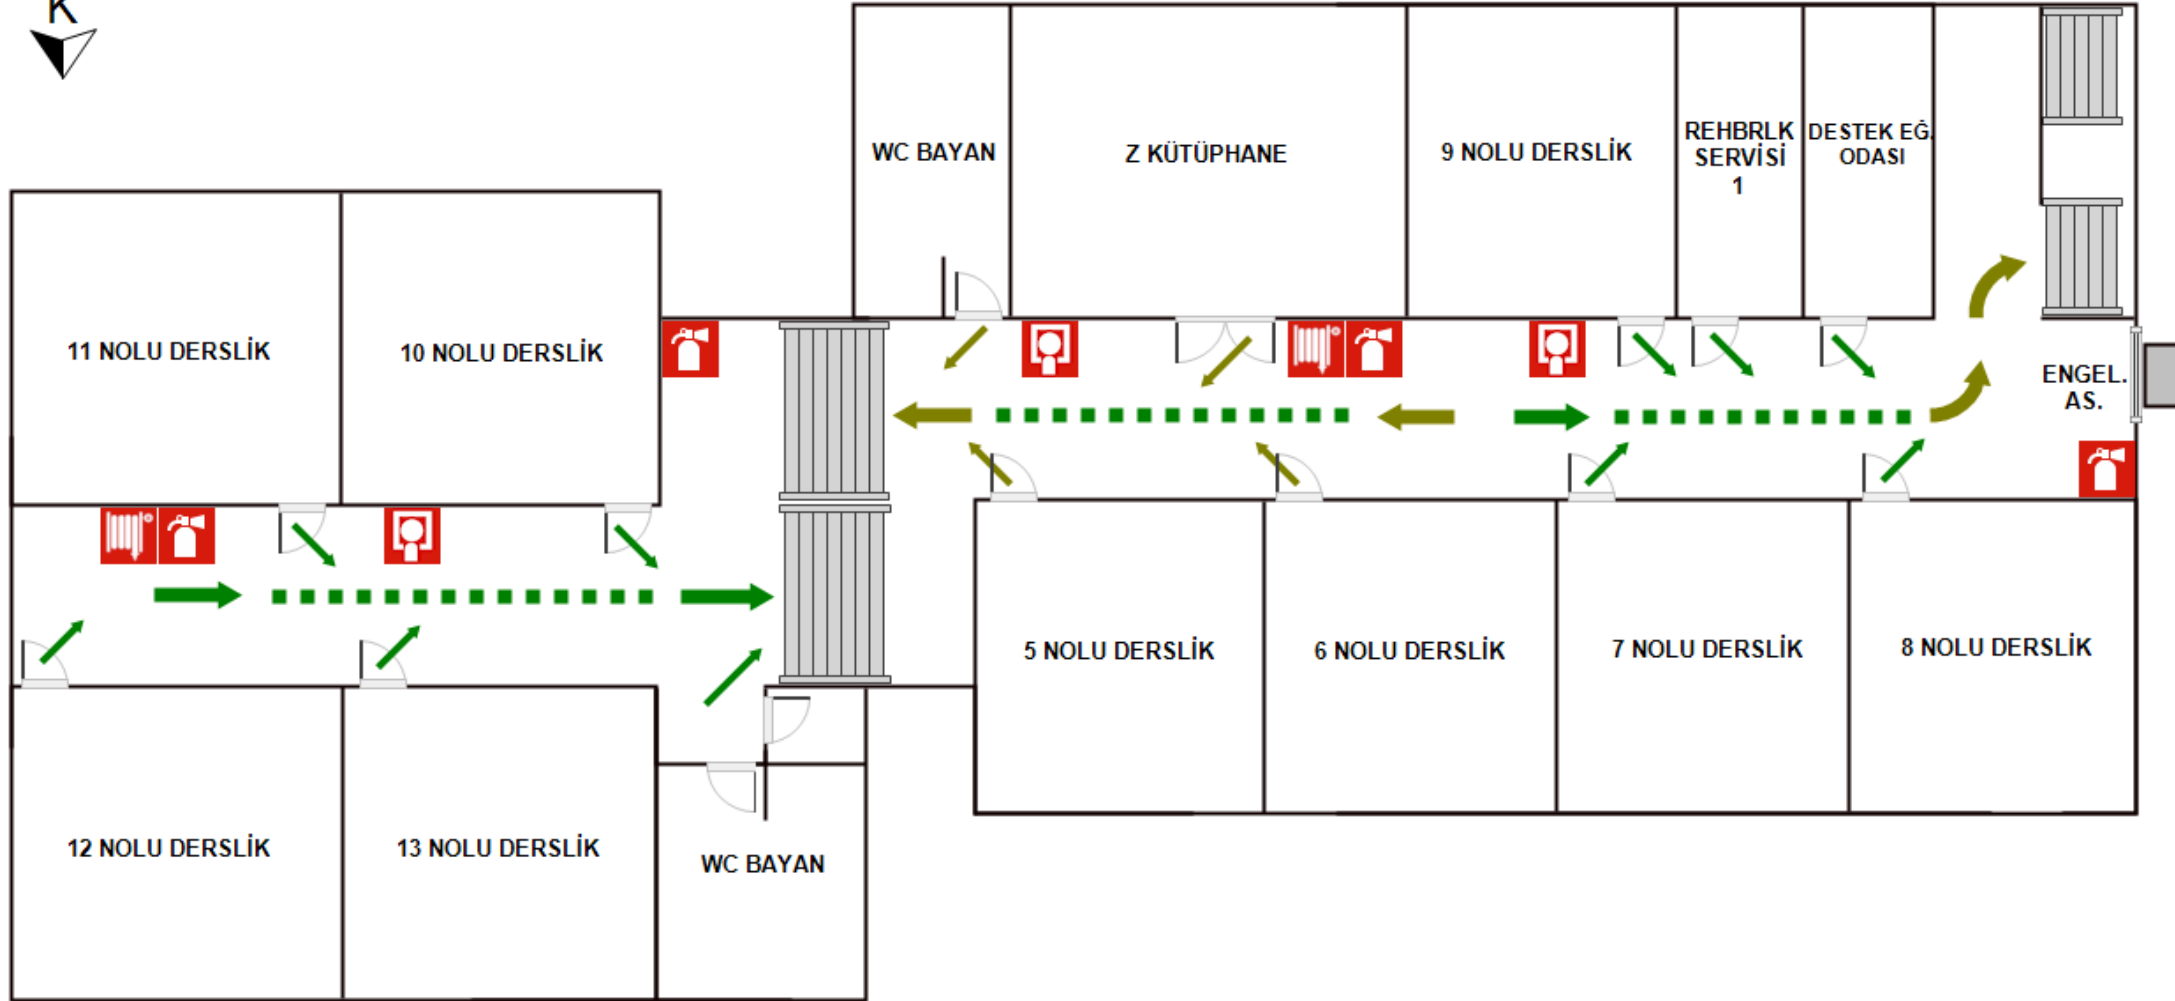

2. KAT TAHLİYE PLANI

ACİL DURUM TELEFONLARI

110 - İTFAİYE
112 - AMBULANS
155 - POLİS
185 - SU
186 - ELEKTRİK
187 - DOĞALGAZ

İŞARET ANLAM TABLOSU

- Alarm Düğmesi
- Yangın Hortumu
- Yangın Söndürme Tüpü
- Kaçış Yönü