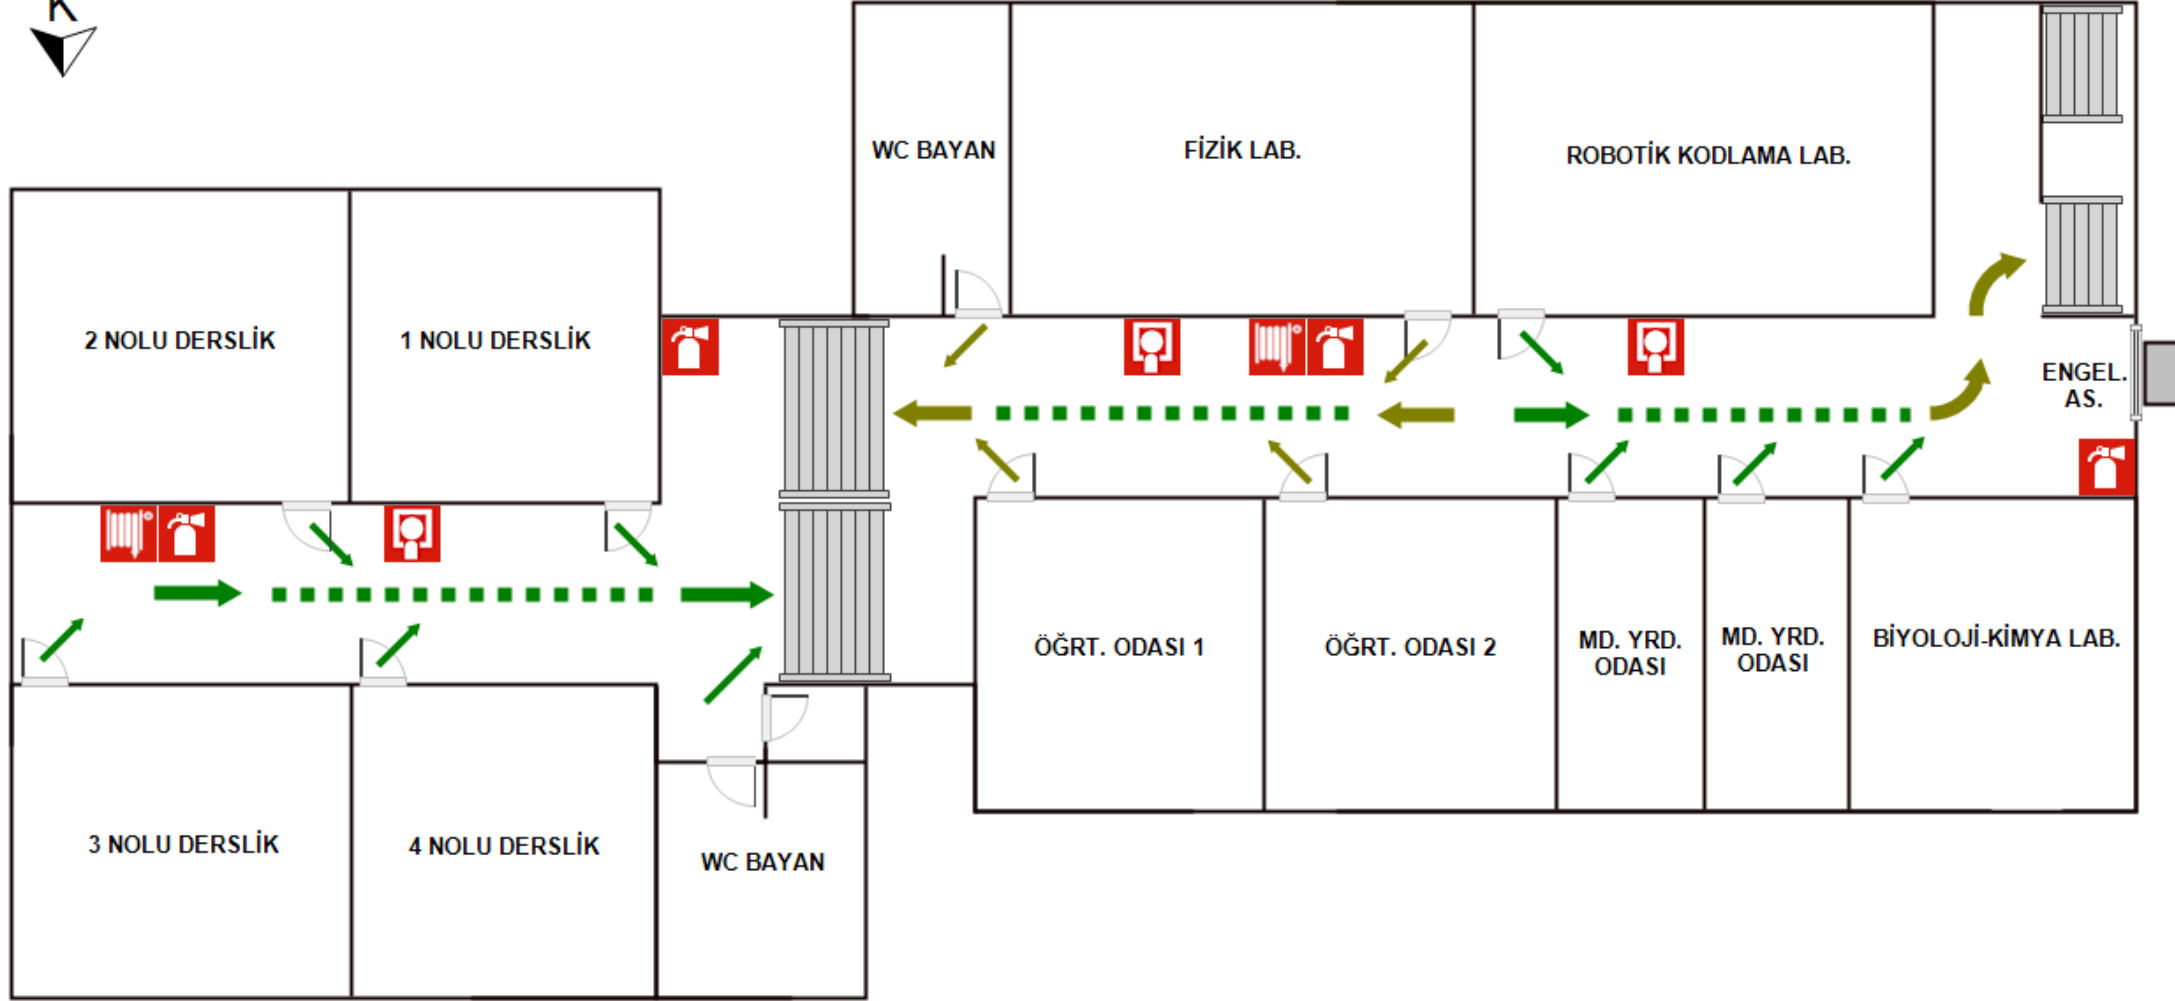

ZEMİN KAT TAHLİYE PLANI

ACİL DURUM TELEFONLARI

110 - İTFAİYE
112 - AMBULANS
155 - POLİS
185 - SU
186 - ELEKTRİK
187 - DOĞALGAZ

İŞARET ANLAM TABLOSU

- Acil Çıkış
- Çıkış
- Su Kaynağı
- Toplanma Yeri
- Alarm Düğmesi
- Yangın Battaniyesi
- Yangın Hortumu
- Yangın Söndürme Tüpü
- Kaçış Yönü

1. KAT TAHLİYE PLANI

ACİL DURUM TELEFONLARI
110 - İTFAİYE
112 - AMBULANS
155 - POLİS
185 - SU
186 - ELEKTRİK
187 - DOĞALGAZ

İŞARET ANLAM TABLOSU
Alarm Düğmesi
Yangın Hortumu
Yangın Söndürme Tüpü
Kaçış Yönü