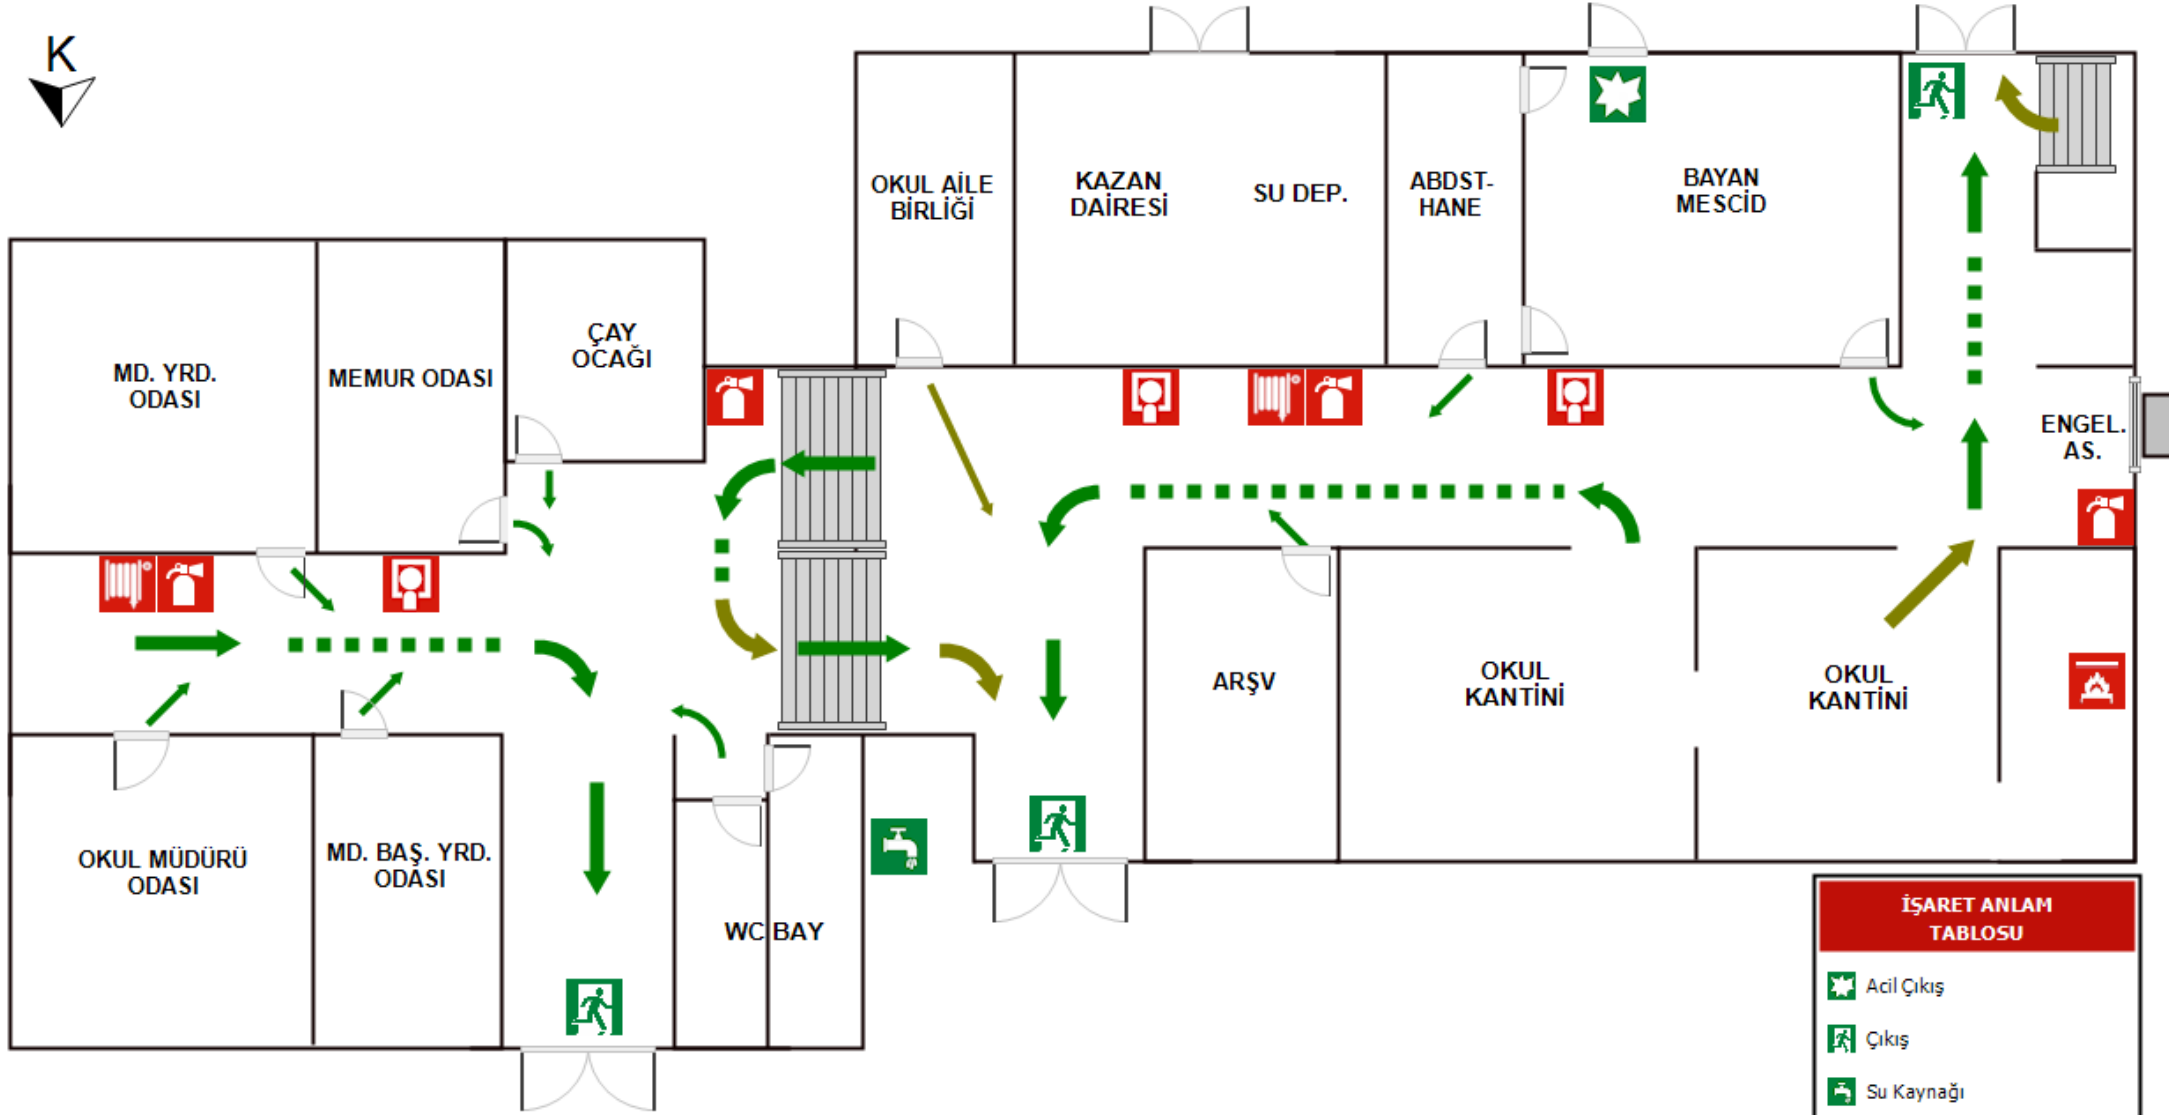

ZEMİN KAT TAHLİYE PLANI

ACİL DURUM TELEFONLARI

110 - İTFAİYE
112 - AMBULANS
155 - POLİS
185 - SU
186 - ELEKTRİK
187 - DOĞALGAZ

İŞARET ANLAM TABLOSU

- Acil Çıkış
- Çıkış
- Su Kaynağı
- Toplanma Yeri
- Alarm Düğmesi
- Yangın Battaniyesi
- Yangın Hortumu
- Yangın Söndürme Tüpü
- Kaçış Yönü

1. KAT TAHLİYE PLANI

ACİL DURUM TELEFONLARI
110 - İTFAİYE
112 - AMBULANS
155 - POLİS
185 - SU
186 - ELEKTRİK
187 - DOĞALGAZ

İŞARET ANLAM TABLOSU
Alarm Düğmesi
Yangın Hortumu
Yangın Söndürme Tüpü
Kaçış Yönü

2. KAT TAHLİYE PLANI

ACİL DURUM TELEFONLARI

110 - İTFAİYE
112 - AMBULANS
155 - POLİS
185 - SU
186 - ELEKTRİK
187 - DOĞALGAZ

İŞARET ANLAM TABLOSU

- Alarm Düğmesi
- Yangın Hortumu
- Yangın Söndürme Tüpü
- Kaçış Yönü

3. KAT TAHLİYE PLANI

ACİL DURUM TELEFONLARI
110 - İTFAİYE
112 - AMBULANS
155 - POLİS
185 - SU
186 - ELEKTRİK
187 - DOĞALGAZ

İŞARET ANLAM TABLOSU
Alarm Düğmesi
Yangın Hortumu
Yangın Söndürme Tüpü
Kaçış Yönü